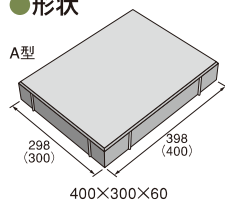

Interlocking Block

SILKY STONE

シルキーストーン [絹の石畳]

蚕を育て、繭を丁寧にほぐして繊維を繰り出し、数本の生糸に撚りをかけて一本一本丹念につくり上げられる「絹」。その表情は職人たちの丁寧な手仕事と、ものづくりへの思いが現れたような繊細で優雅な雰囲気醸し出しています。

HOKKAIDO SPLITTON KOGYO

1

Original Paving Selection

●カラーバリエーション

色彩は、日本の四季・風土を参考に、花、月、草、雪、雲、炭の6色を揃えました。

※左が乾燥状態、右が湿润状態です。

※印刷の都合により現物の色と多少異なることがあります。使用に当たってはサンプルの色確認をお願いします。

●形状

A型

B型

※右記定価は受注数量50㎡以上を標準としています。 ※道央地区以外の定価につきましてはお問い合わせください。